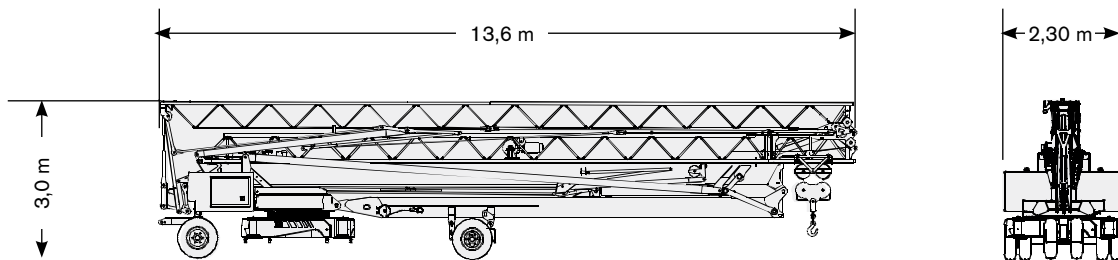

TRANSPORTATION

CBR 28 PLUS

Trasporto · Transport · Transport · Transporte · Transporte · Транспортировка