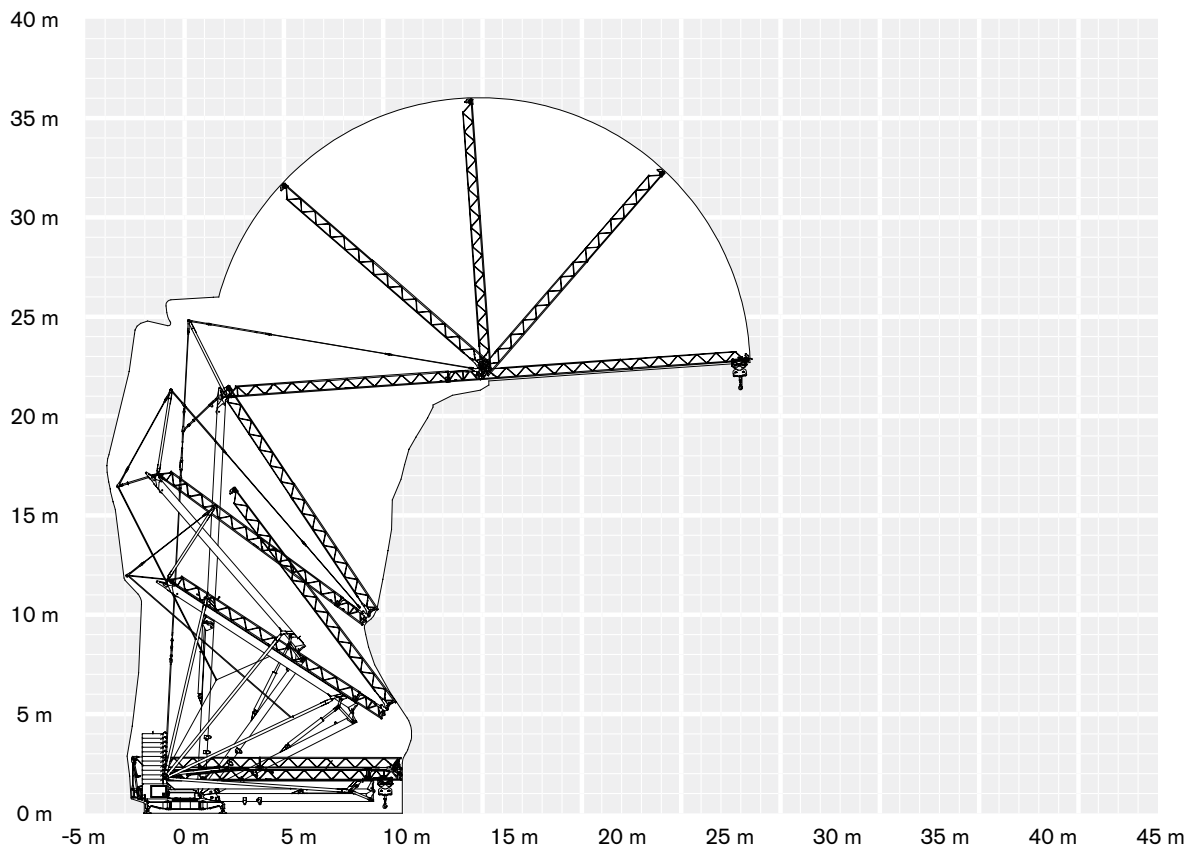

MECHANISMS

CBR 28 PLUS

Meccanismi · Antriebe · Mécanismes · Mecanismos · Mecanismo · Механизм

		Single Phase 400 V		
		m/min	kg	kW
Hoisting · Sollevamento · Heben · Levage · Elevación · Elevação · Подъем		6,6	2500	2,6
		20	2500	8,8
		40	1300	8,8
Trolleying · Traslazione carrello · Katzfahren · Distribution · Distribución · Distribuição · Передвижение каретки		0 → 18 → 40		2,2
Slewing · Rotazione · Schwenken · Orientation · Orientació · Giro · Поворот		0,2 → 0,45 → 0,9 tr/min - U/min - rpm		30 Nm
Erection · Montaggio · Montage · Montage · Montaje · Montagem · Сборка				2,2
Power requirements · Potenza elettrica necessaria · Anschlußwert · Puissance électrique nécessaire · Potencia electrica necesaria · Requisitos de energia · Требования по питанию				20 kVA
Main supply · Rete elettrica · Netzstrom · Réseau · Alimentación · Fonte de alimentação · Основной источник				400 V - 50 Hz
Completion ballast · Zavorra di completamento · Gegenballast Beton · Lest d'appoint · Lastre de finalización · Contrapesos completos · Сборочный балласт				12 x 940 kg

Crane weight (Base ballast included) · Peso gru (Zavorra di base inclusa) · Kranegewicht (inkl. Grundballast) · Poids de la grue (Lest de base incluse) · Peso della grua (L'astre de base incluida) · Peso da Grua (Contrapeso base incluso) · Для перевозки на трейлере, включая сборочный балласт

12750 kg

Dimensions · Ingombri · Maße · Dimensions · Dimensiones · Dimensões · Размеры

WORKS FOR YOU.™