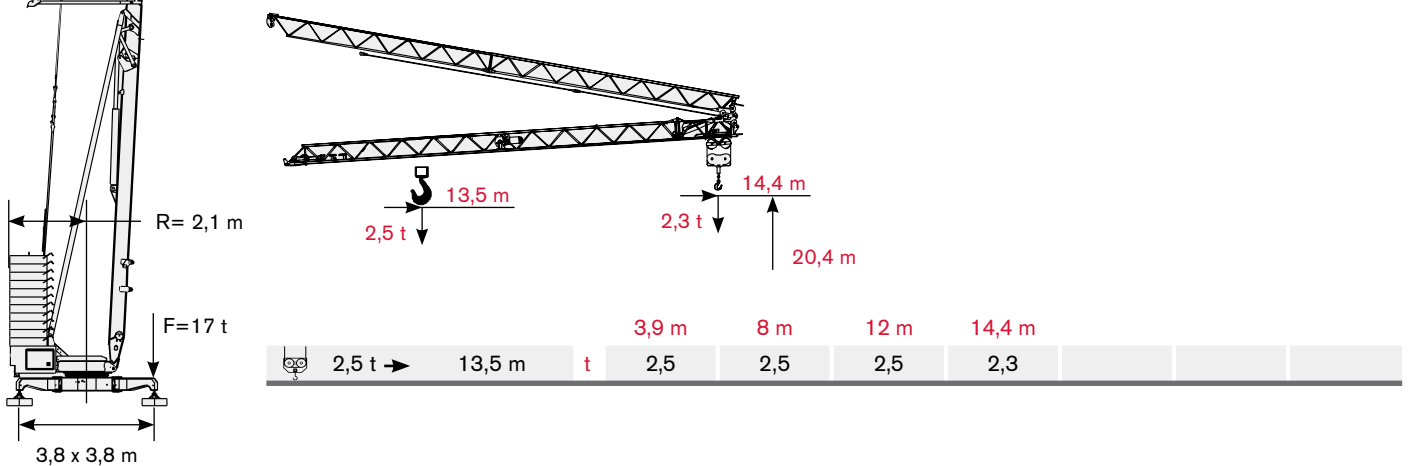

Folded jib · Braccio ripiegato · Ausleger eingeklappt · Flèche repliée · Pluma cerrada · Lança auxiliar recolhida · Сложенная вспомогательная стрела