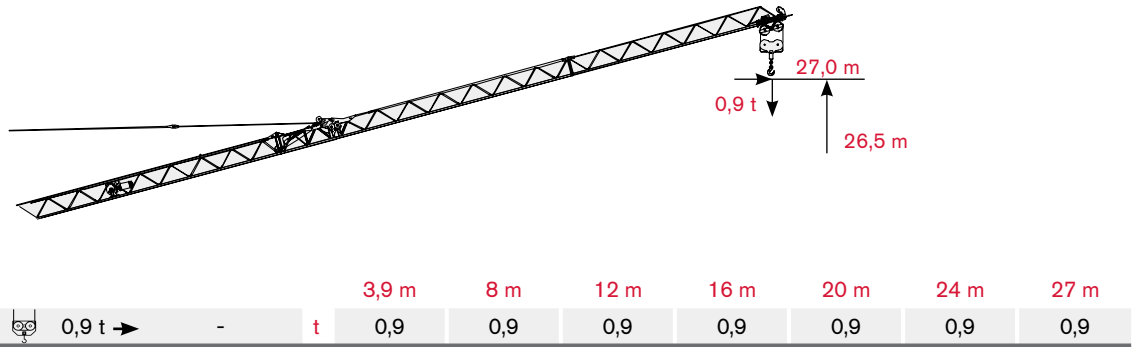

LOAD DIAGRAM

CBR 28 PLUS

Diagramma di portata · Lastkurven · Courbes de charges · Curvas de cargas · Diagrama de carga · Диаграмма грузоподъёмности

Raised jib 15° · Braccio impennato 15° · Auslegersteilstellung 15° · Flèche relevée à 15° · Pluma inclinada a 15° · Lança levantada 15° · Поднятая вспомогательная стрела 15°