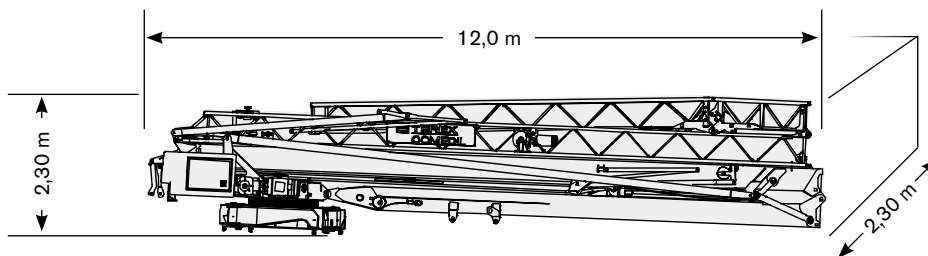

40 ft Open Top Container

Motions controlled by frequency converter · Movimenti controllati da inverter · Frequenzumrichter gesteuerte Bewegungen · Mouvements contrôlés par variateur · Movimientos controlados por variadores · Movimentos controlados por inversor de frecuencia · Движение контролируется преобразователем частоты

Full hydraulic erection · Montaggio oleodinamico integrale · Vollhydraulische Montage · Montage hydraulique intégral · Montaje hidráulico integral · Montagem totalmente hidráulica · Полностью гидравлическая сборка

Trailerable with erection ballast · Trasportabile con zavorra di montaggio · Verfahrbar mit Montage-Ballast · Transportable avec lest de montage · Transportable con lastre de montaje · Pode ser rebocado com os lastros de base · Для перевозки на трейлере, включая сборочный балласт

Hydraulic jib unfolding · Braccio a ripiegamento oleodinamico · Hydraulisch klappbar Ausleger · Repliage hydraulique de la flèche · Pluma con repliegue hidráulico · Lança com abertura hidráulica · Гидравлическая система раскладывания вспомогательной стрелы

Galvanized tower, jib and tie bars · Zincatura a caldo torre, braccio e tiranti · Ausleger, Turm und Abspannstange feuerverzinkt · Flèche, mât et tirants galvanisés · Torre, pluma y tirantes cincadas en caliente · Torre, lança e tirantes galvanizados · Башня, гусек и стяжки из оцинкованной стали