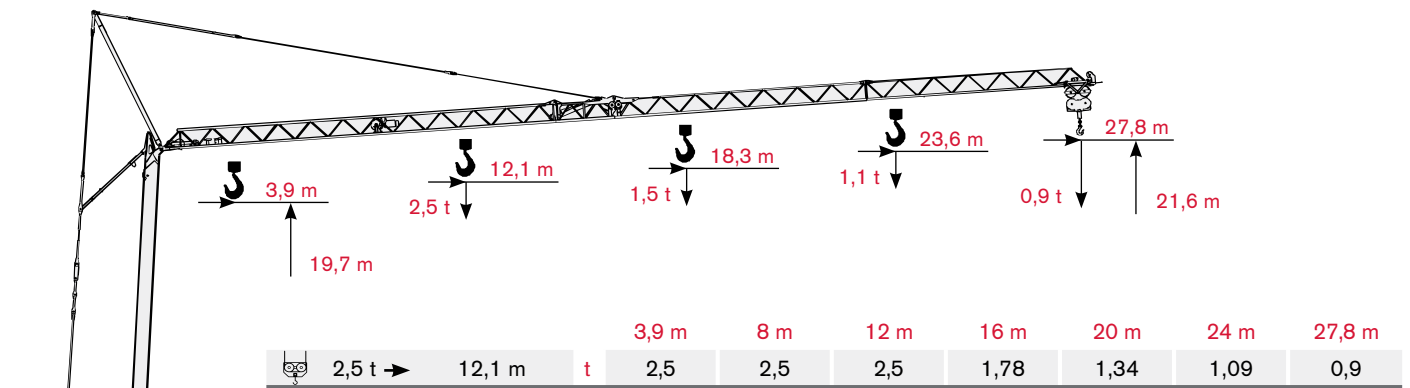

Maximum jib · Braccio massimo · Ausladung · Flèche étendu · Pluma extendida · Comprimento máximo da lança auxiliar · Максимальный вылет стрелы